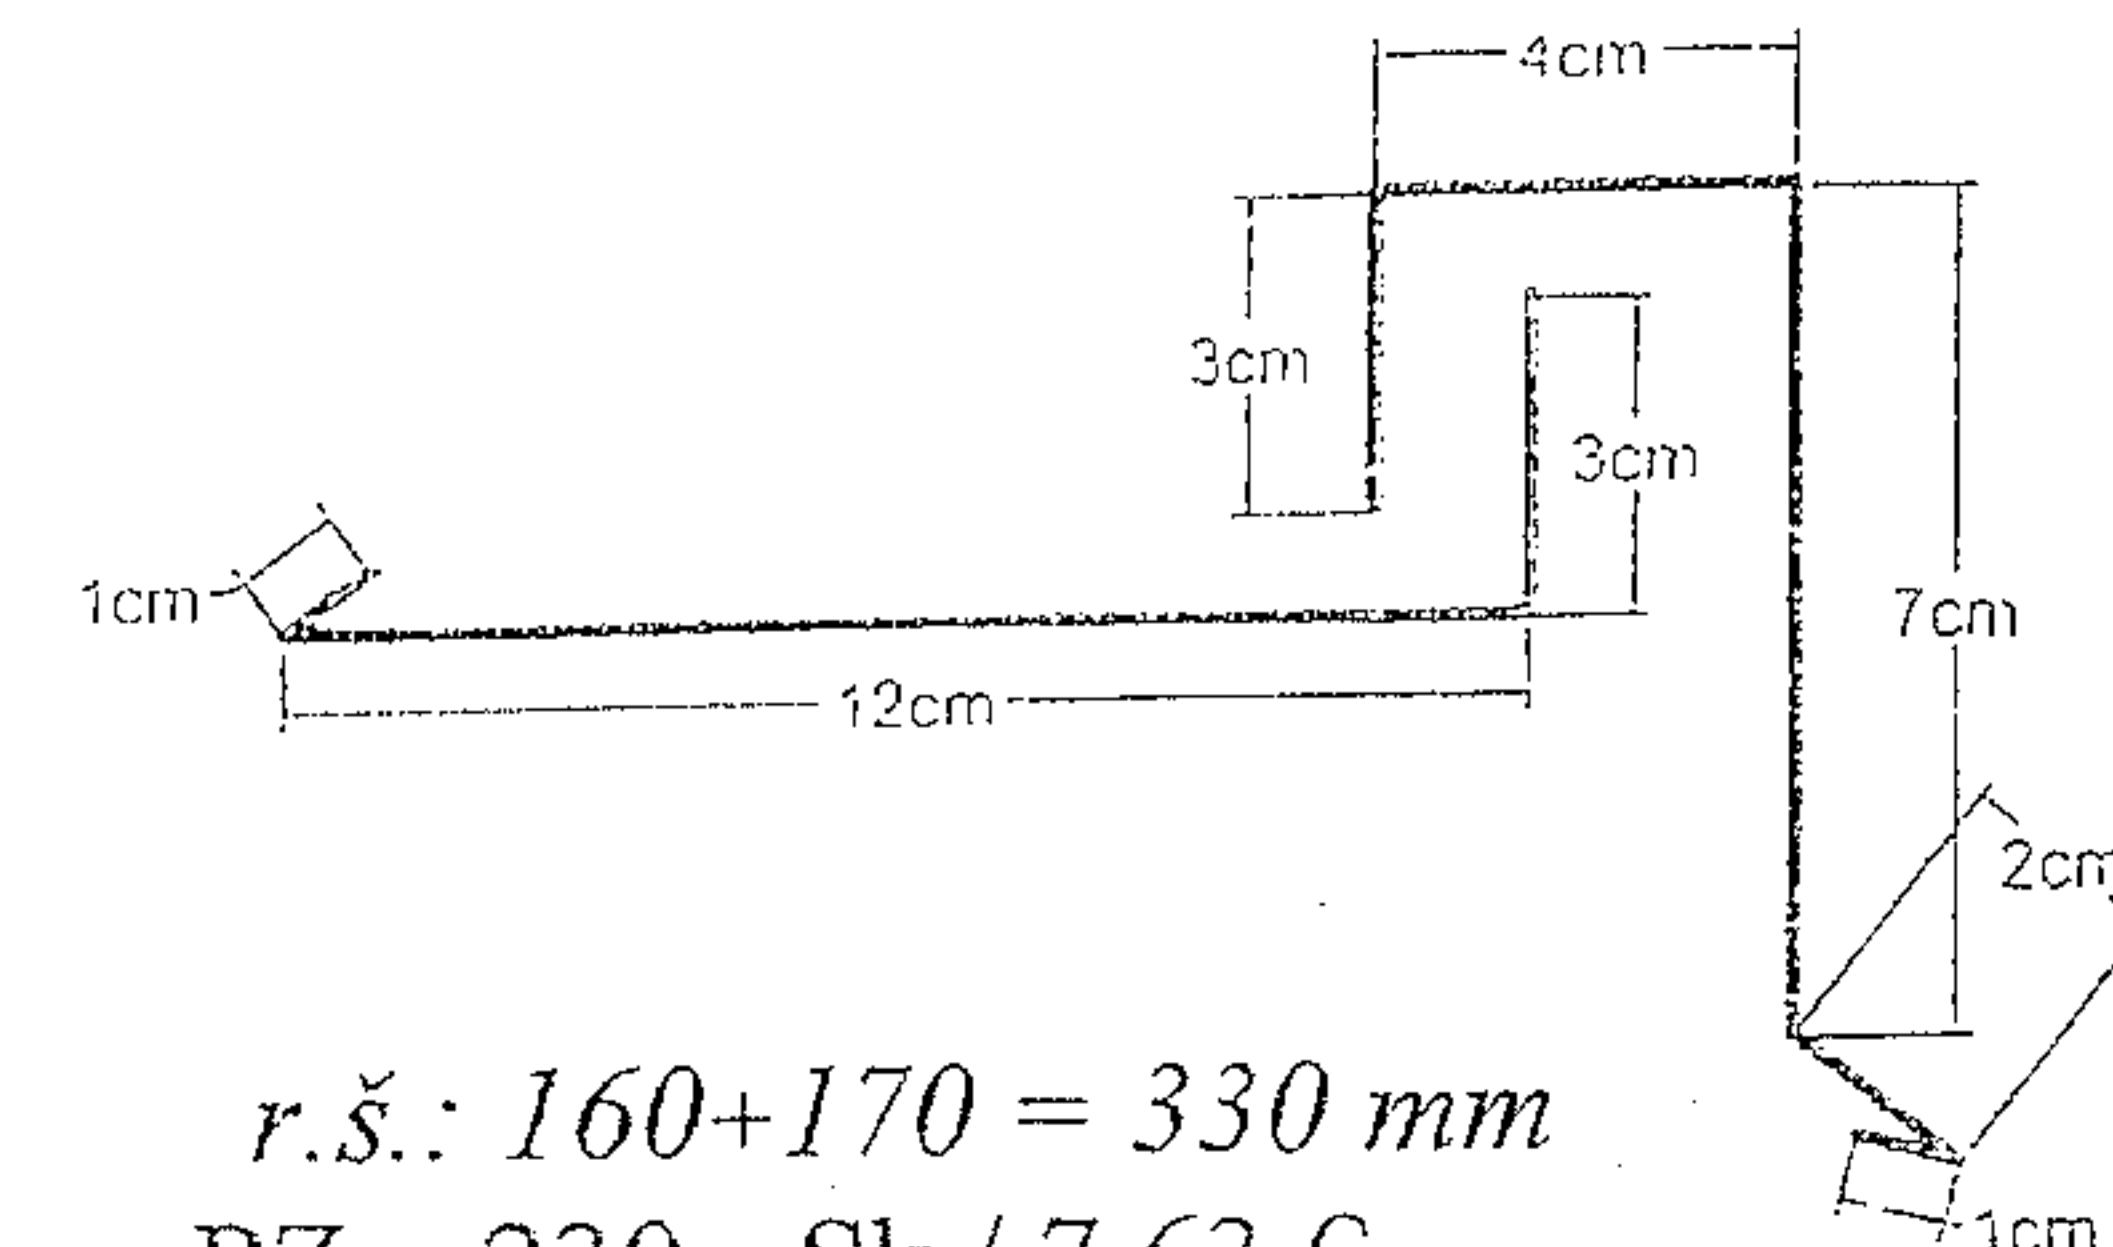

Lemovanie štítové dvojdielné

r.š.: 160+170 = 330 mm
PZ – 230,- Sk / 7,63 €
LKP – 265,- Sk / 8,80 €

Úžľabie jednoduché

r.š.: 625 mm
PZ – 280,- Sk / 9,29 €
LKP – 315,- Sk / 10,46 €

Úžľabie so stojatou vodnou zarážkou