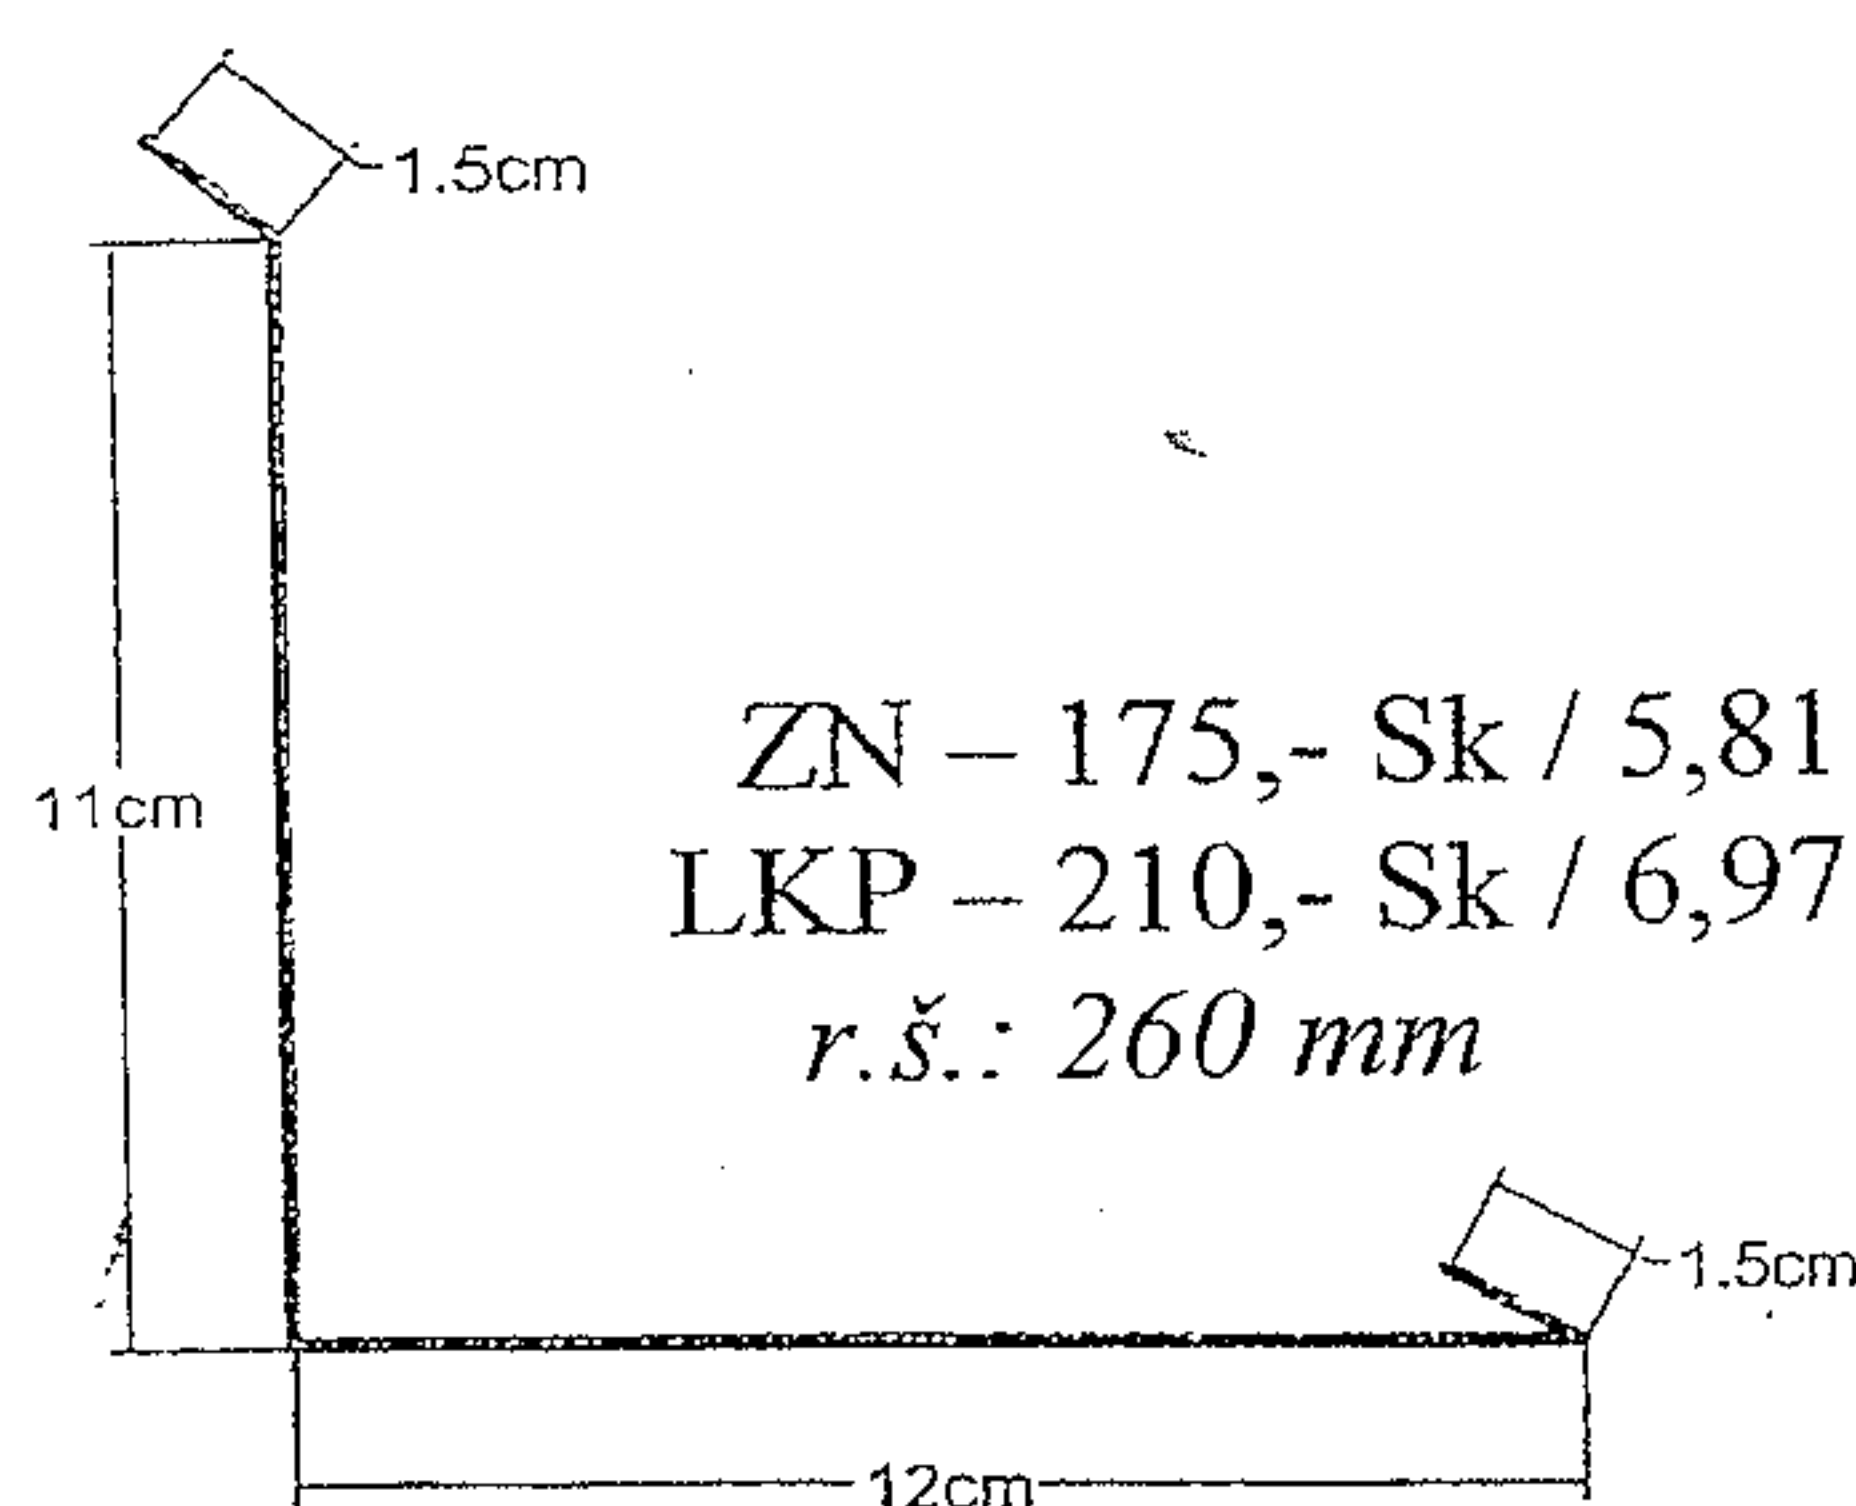

Lemovanie muriva bočné spodné

ZN – 175,- Sk / 5,81 €
LKP – 210,- Sk / 6,97 €
r.š.: 260 mm