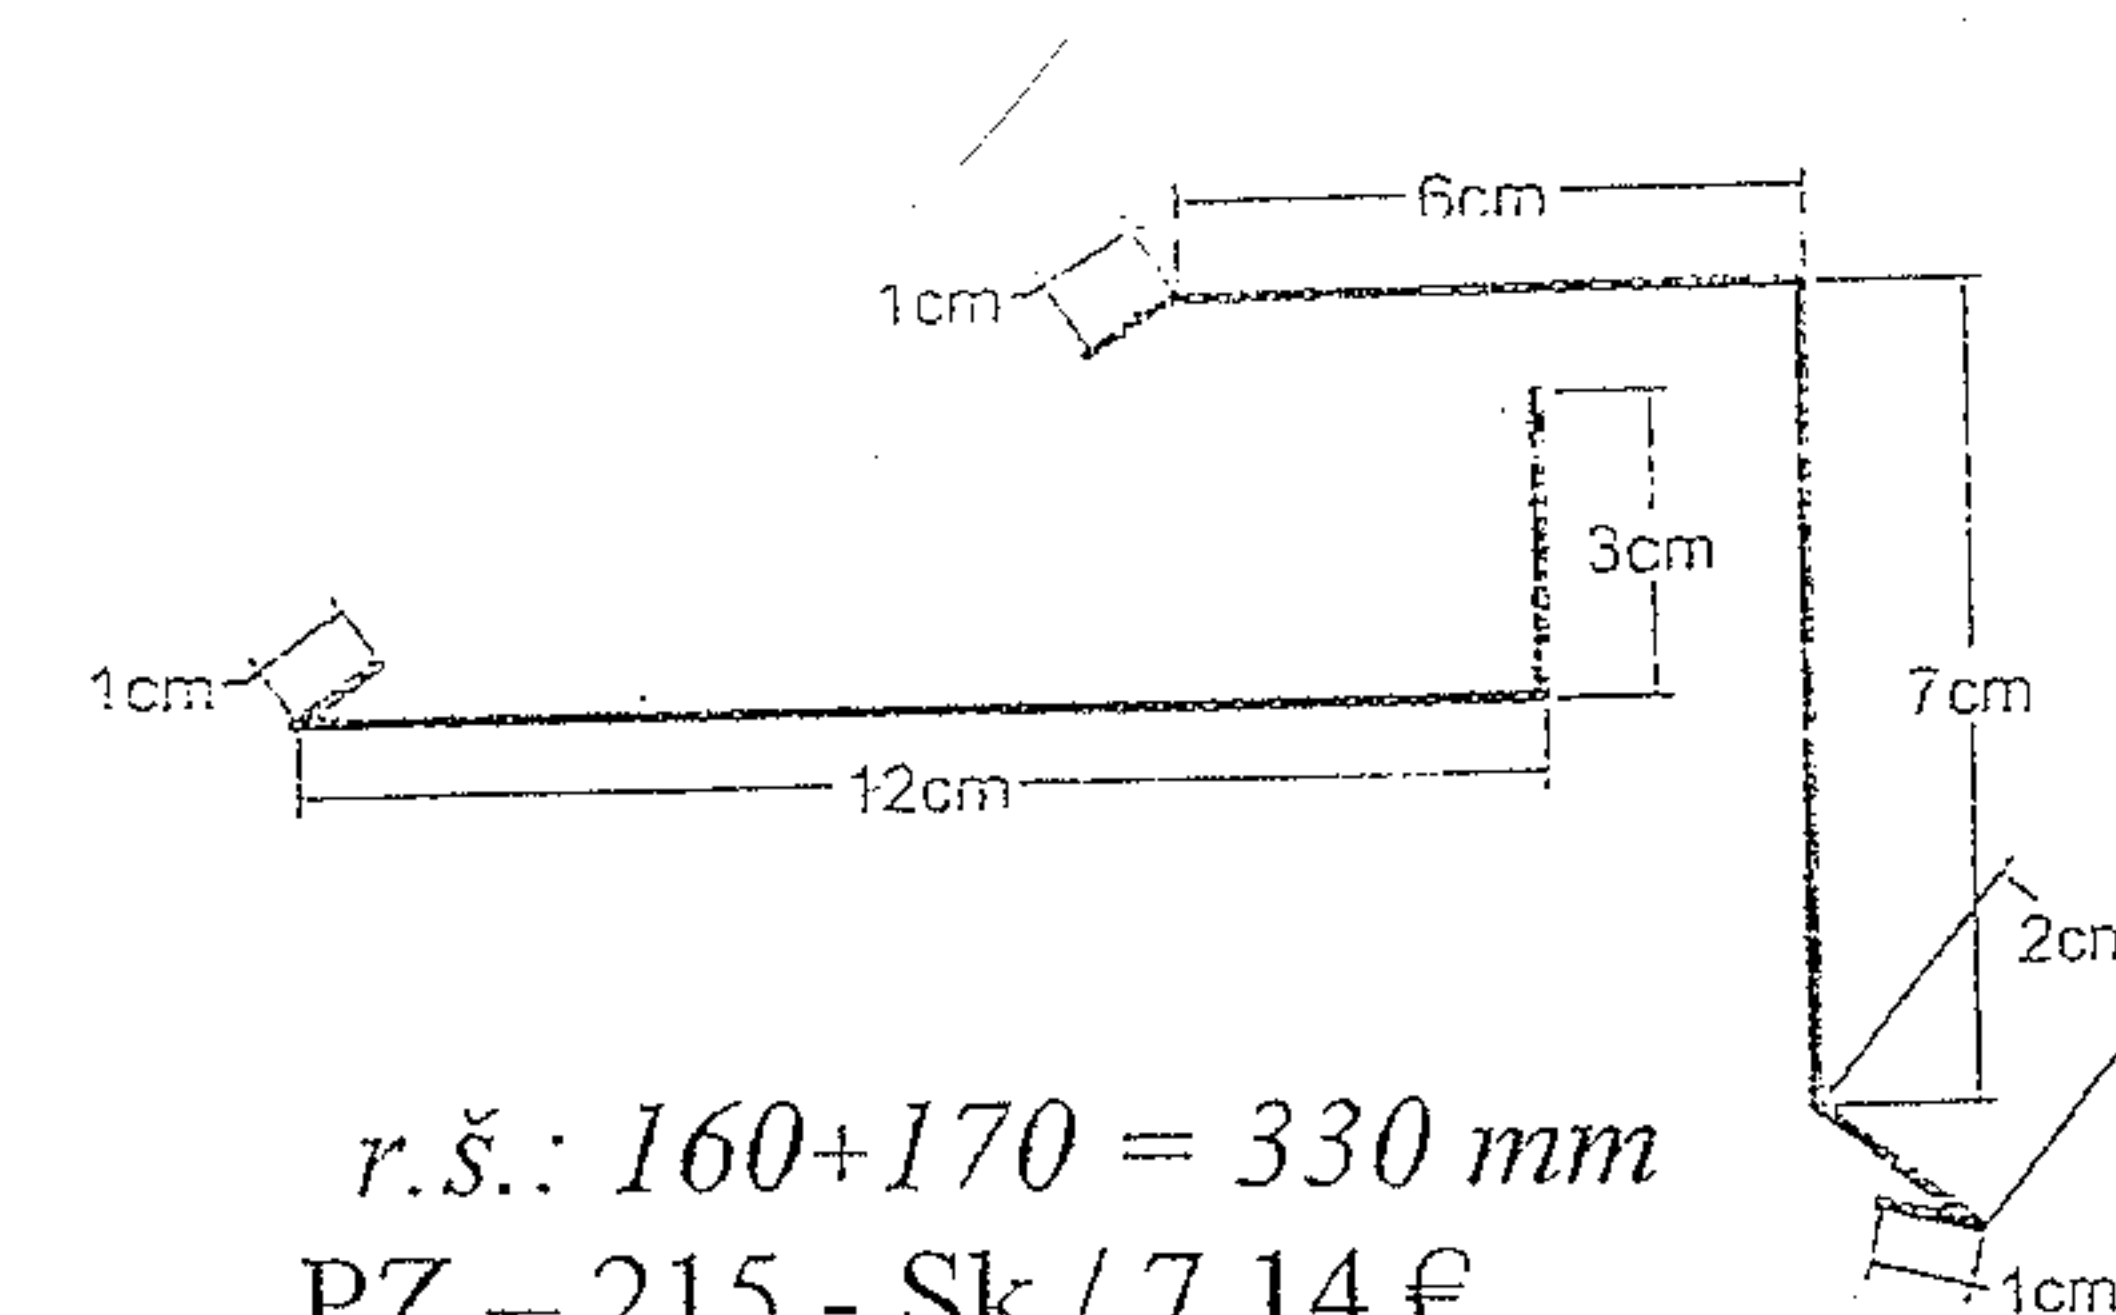

Lemovanie štítové dvojdielné vrchné

r.š.: 160+170 = 330 mm
PZ – 215,- Sk / 7,14 €
LKP – 250,- Sk / 8,30 €