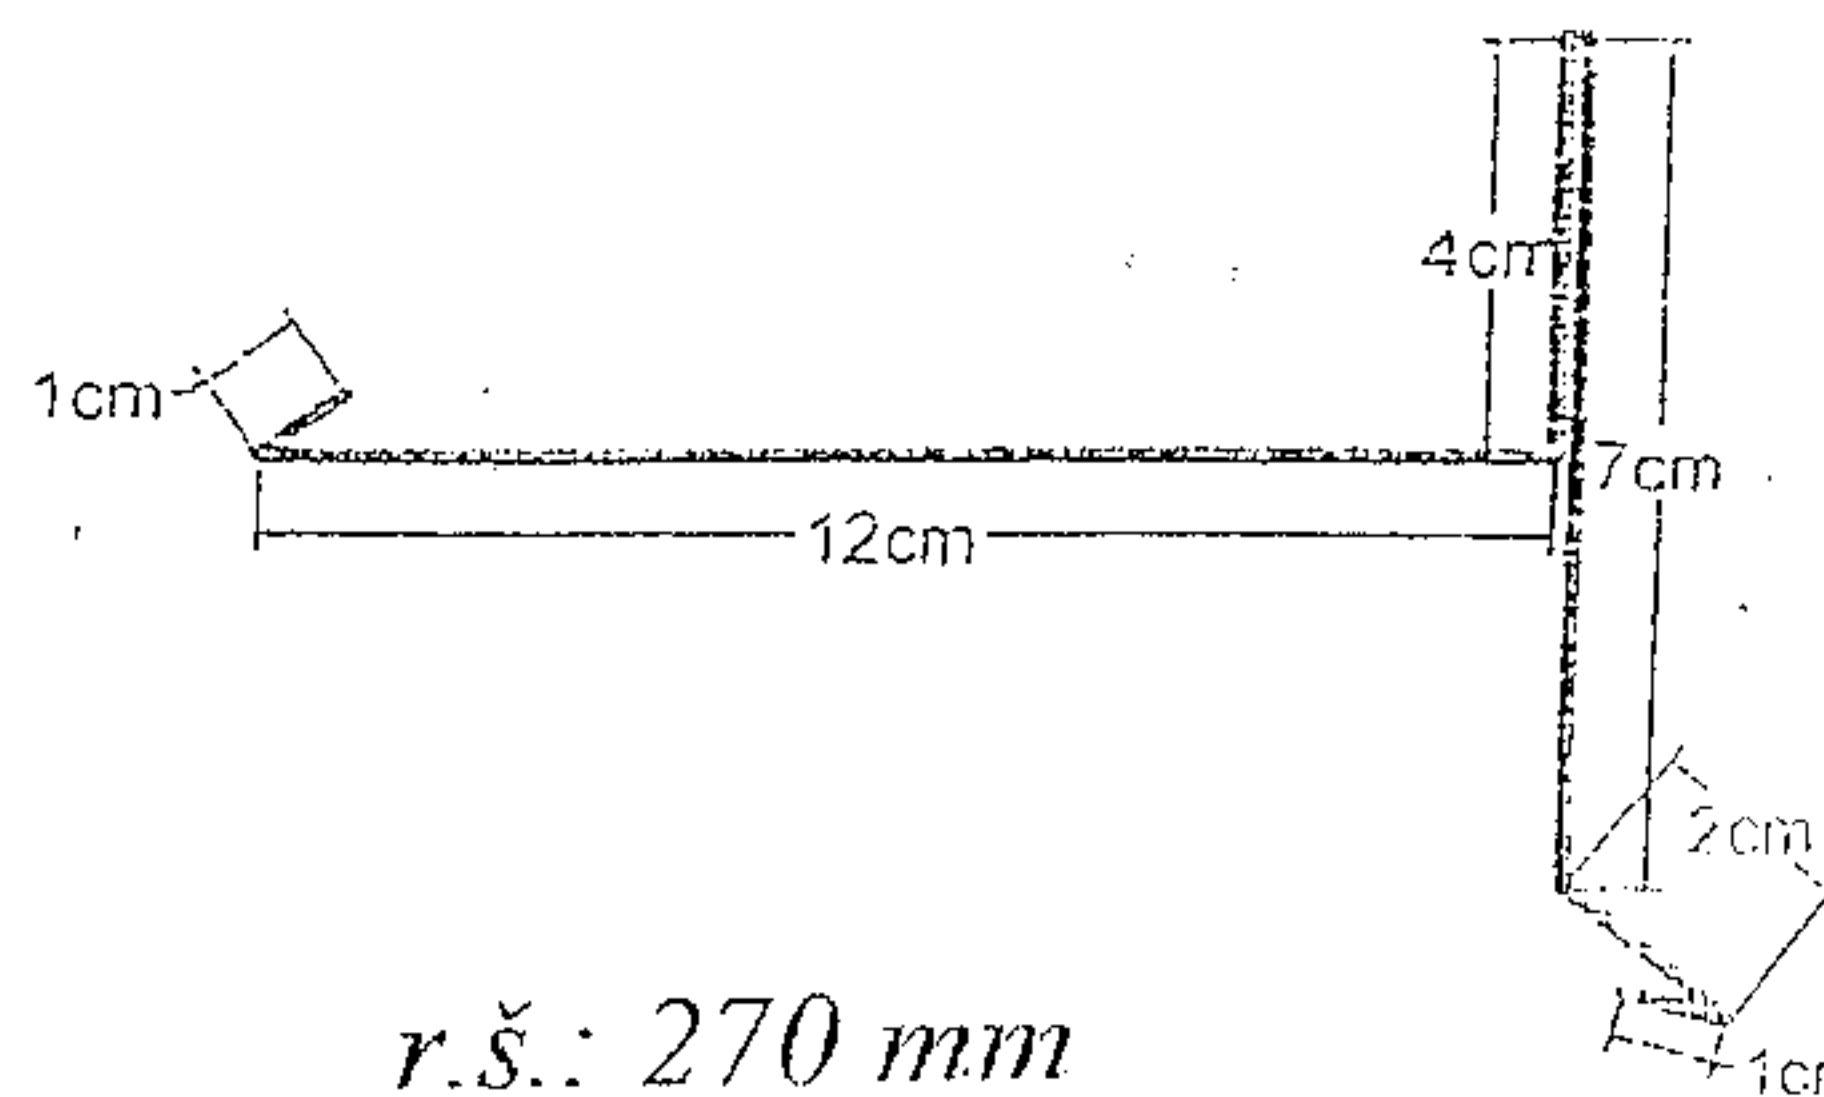

Lemovanie štítové základné

r.š.: 270 mm
PZ – 205,- Sk / 6,80 €
LKP – 240,- Sk / 7,97 €