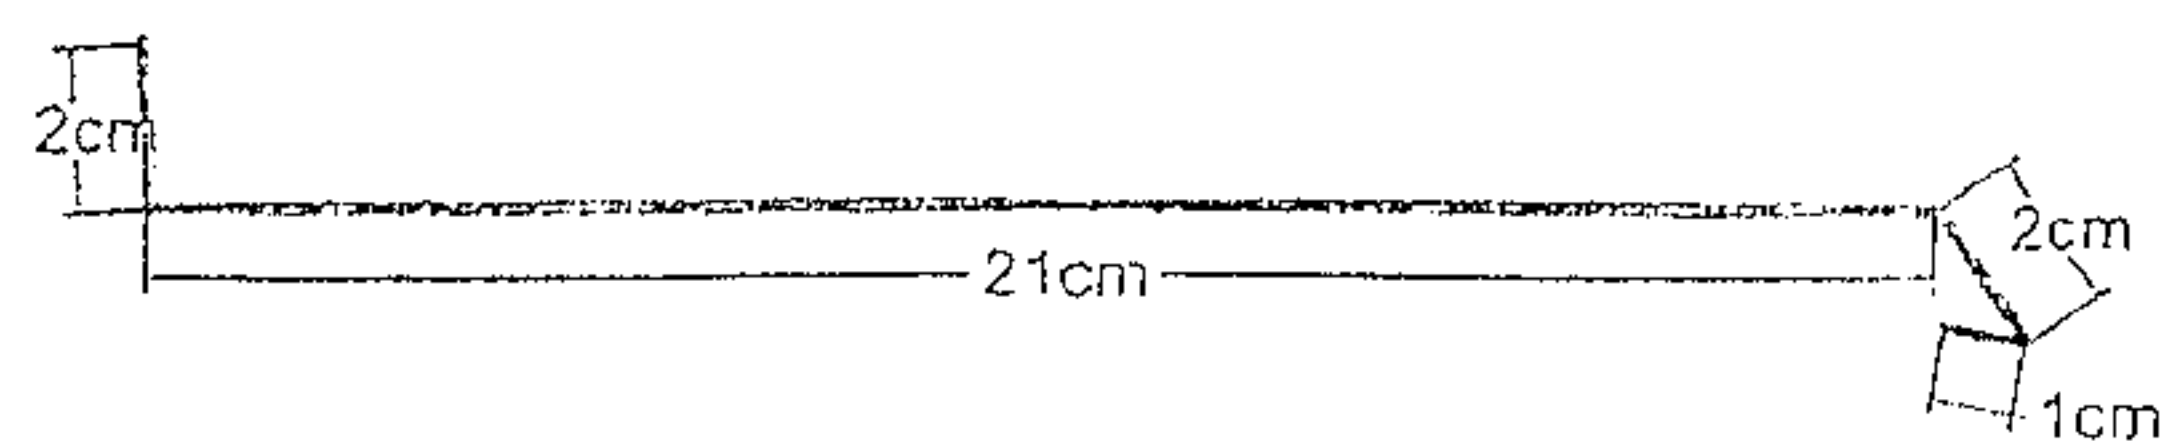

Parapet základný

r.š.: 260 mm
PZ – 175,- Sk / 5,81 €
LKP – 210,- Sk / 6,97 €