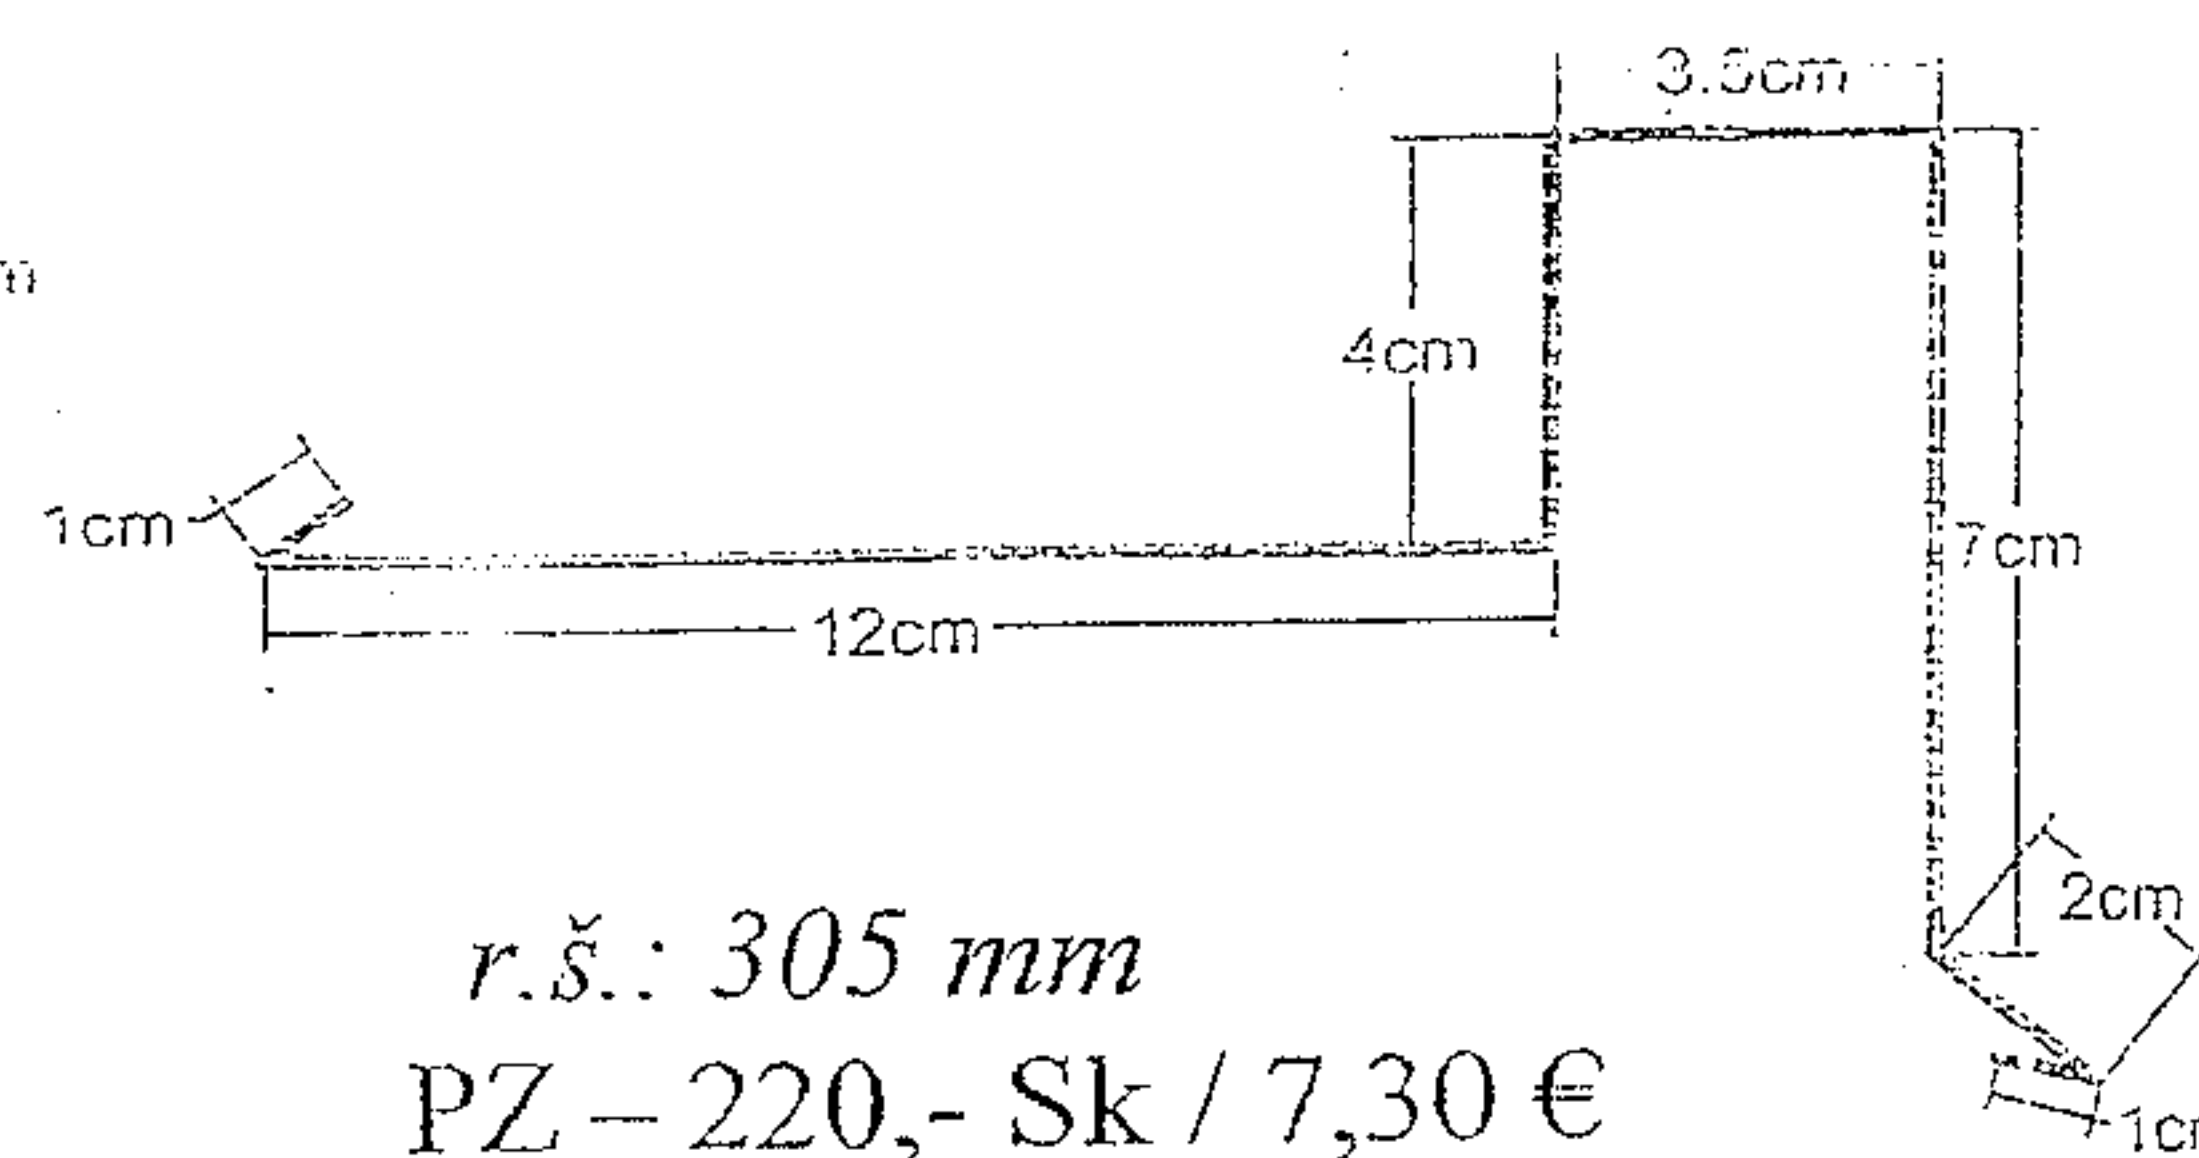

Lemovanie štítové základné s prekrytím čelovej dosky

r.š.: 305 mm
PZ – 220,- Sk / 7,30 €
LKP – 255,- Sk / 8,46 €