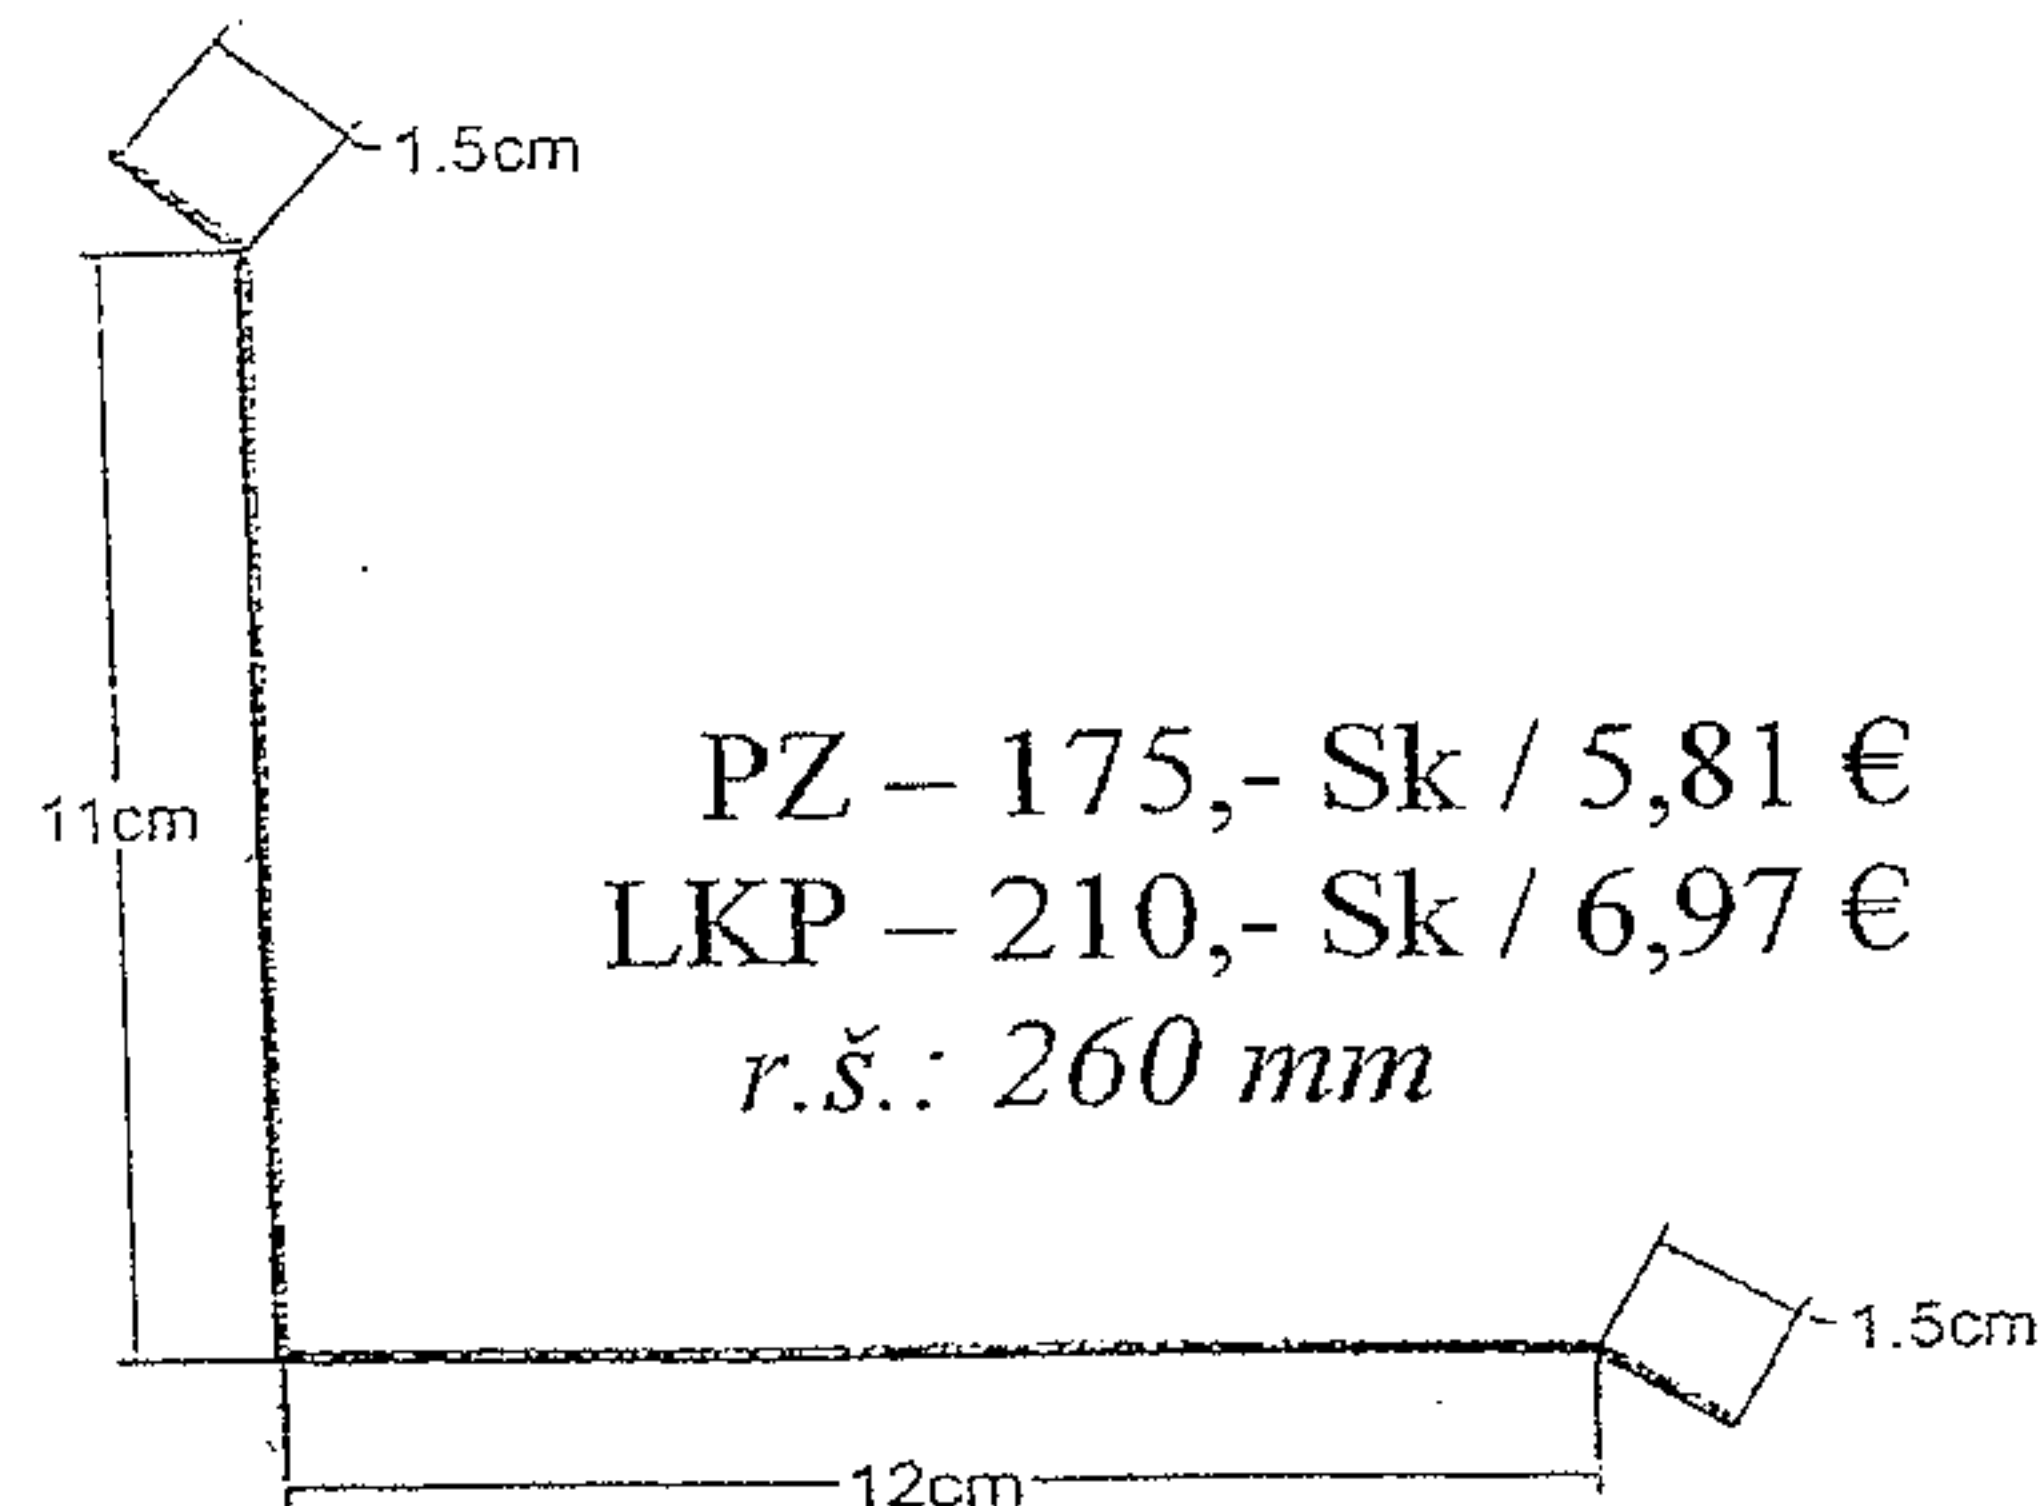

Lemovanie muriva vrchné

PZ – 175,- Sk / 5,81 €
LKP – 210,- Sk / 6,97 €
r.š.: 260 mm