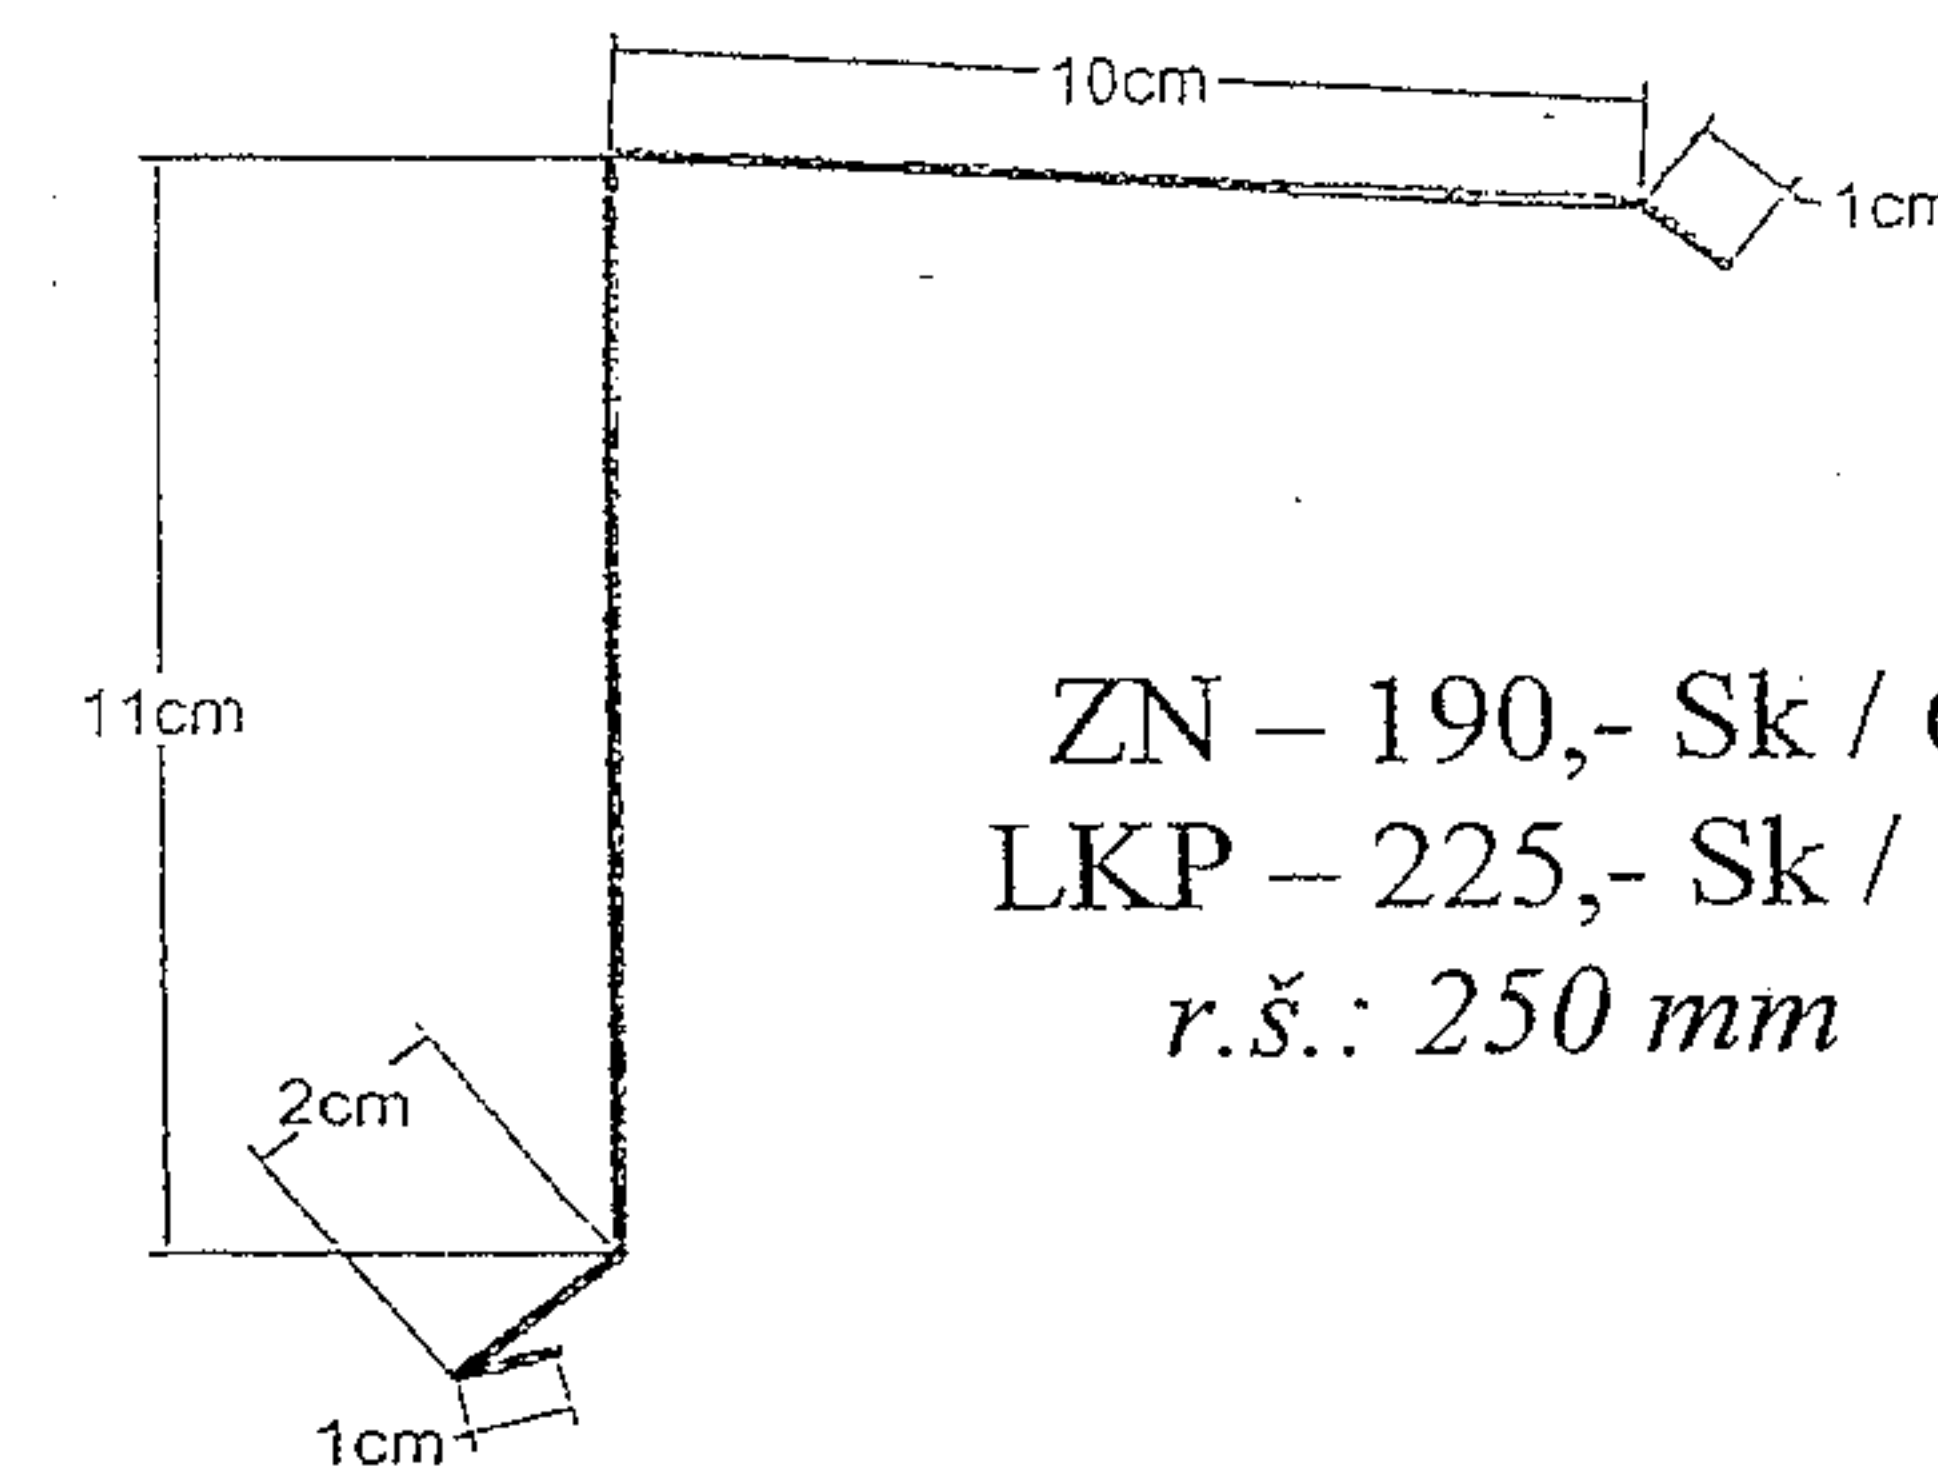

Lemovanie štítové so stojatou vodnou drážkou

r.š.: 270 mm
ZN – 205,- Sk / 6,80 €
LKP – 240,- Sk / 7,97 €

Lemovanie pultové základné

ZN – 190,- Sk / 6,31 €
LKP – 225,- Sk / 7,47 €
r.š.: 250 mm