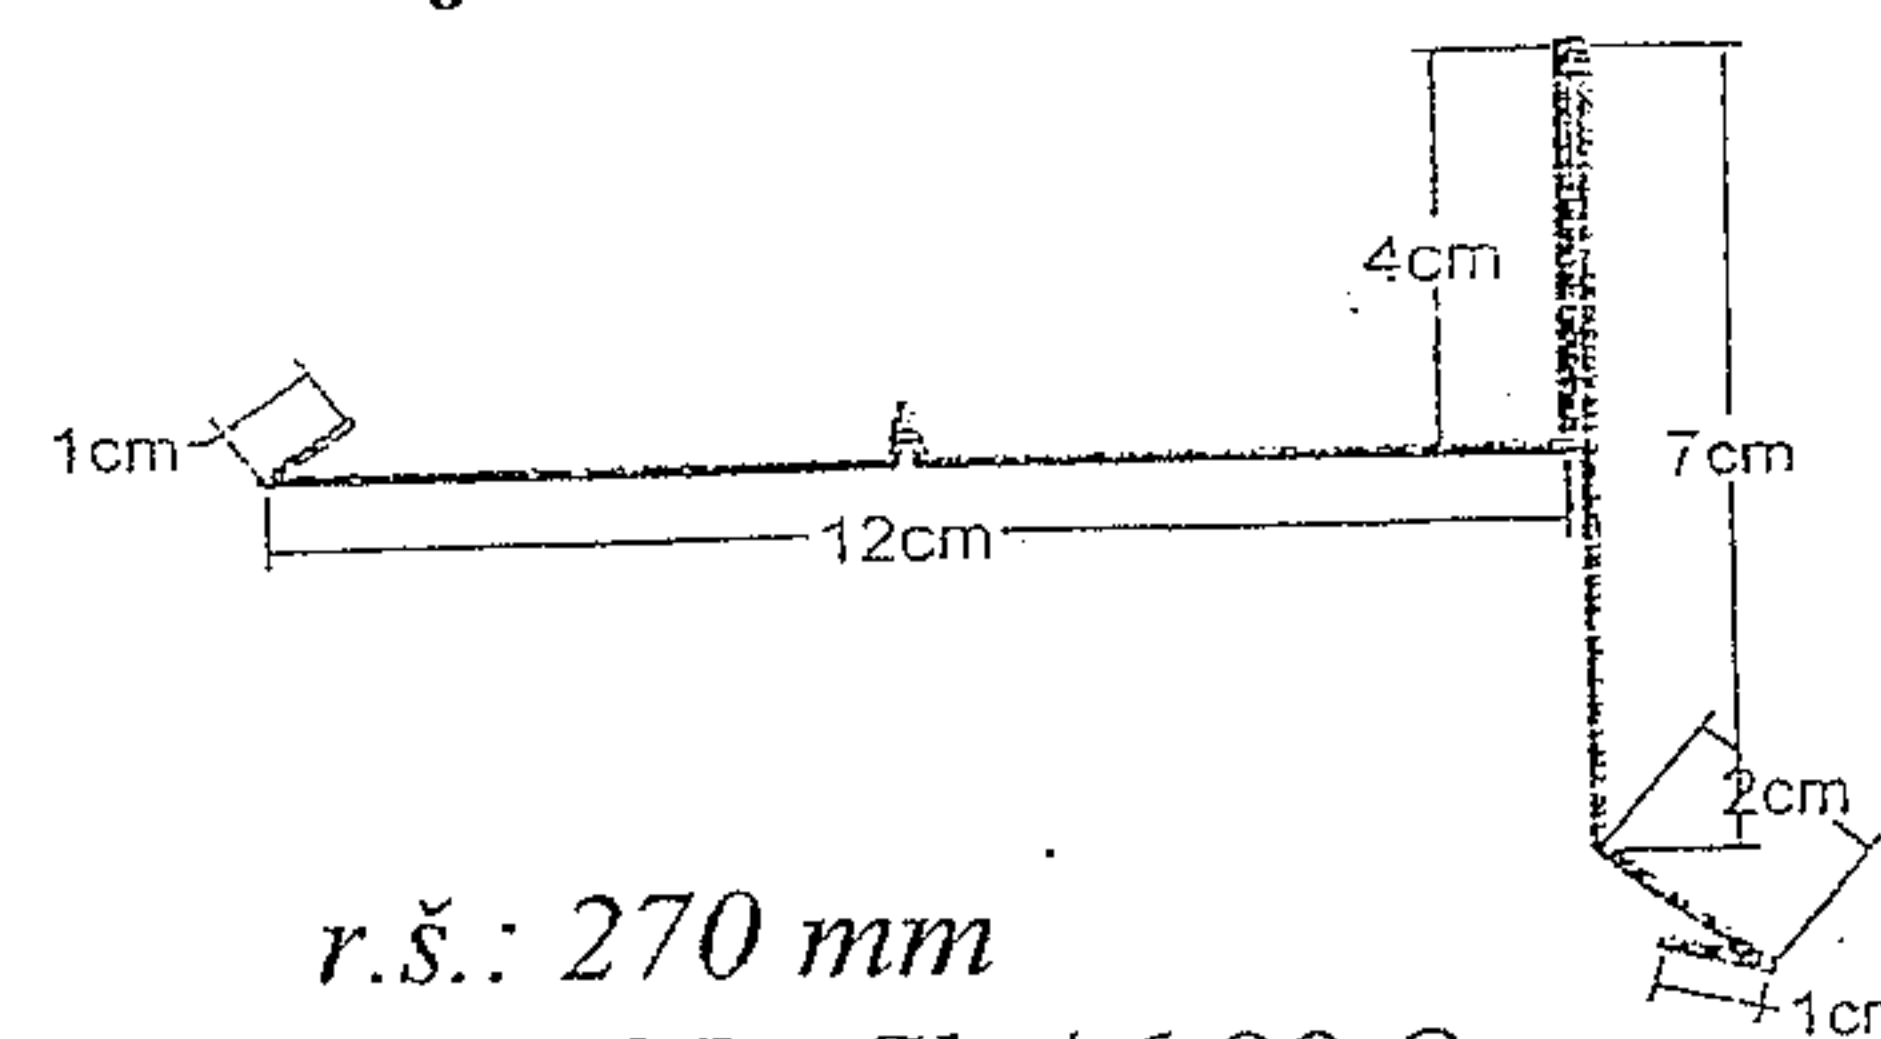

Lemovanie štítové so stojatou vodnou drážkou

r.š.: 270 mm
ZN – 205,- Sk / 6,80 €
LKP – 240,- Sk / 7,97 €

Lemovanie pultové základné

ZN – 190,- Sk / 6,31 €
LKP – 225,- Sk / 7,47 €
r.š.: 250 mm